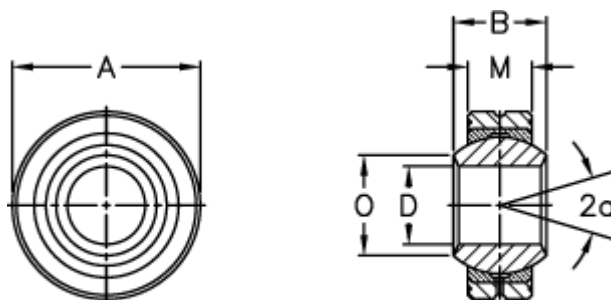

Varenummer: 03401020  
Beskrivelse: Fluro Ledleje GLXS 20

## Mål

Str. 3-4 uden smørerille

A	= 46	Tilladelige o/min = 540
a (grader)	= 14	Vægt = 200
B	= 25	
D	= 20	
Dynamisk belastning C (kN)	= 31.5	
M	= 18	
O	= 24.3	
Statisk belastning C0 (kN)	= 188.5	